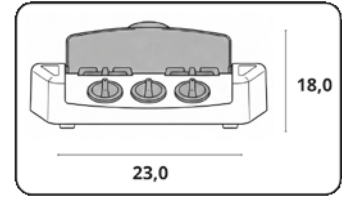

FOGÃO MINI CHEF

699-FMC

R$

+3
ANOS

7
PEÇAS

09

Contém: 1 Fogão / 1 Panela / 1 Caçarola / 2 Tampas / 2 Talheres grandes / 1 Conj. de cartonados.

REFERÊNCIA

699-FMC

MEDIDAS DA EMBALAGEM
45,0x17,4x7,0

PESO DA EMBALAGEM
0,338 KG

QUANTIDADE MASTER
6

MEDIDAS DA MASTER
47,0x23,5x39,5

M³

0,044

PESO DA MASTER
2.394 KG

INMETRO
010750/2023 7

898789 210115