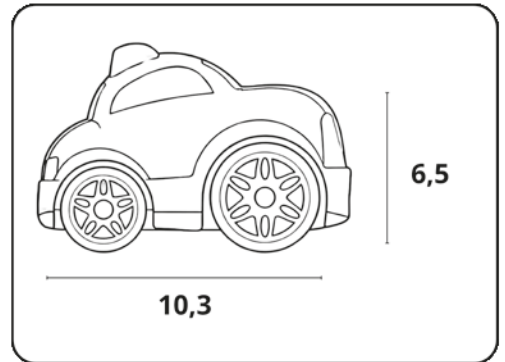

MASTER
0,048

PESO DA MASTER
6,322 KG

INMETRO
010904/2023

7 898968 221291

SACOLÃO BABY CARS

605-SBC

R\$

+18
Meses