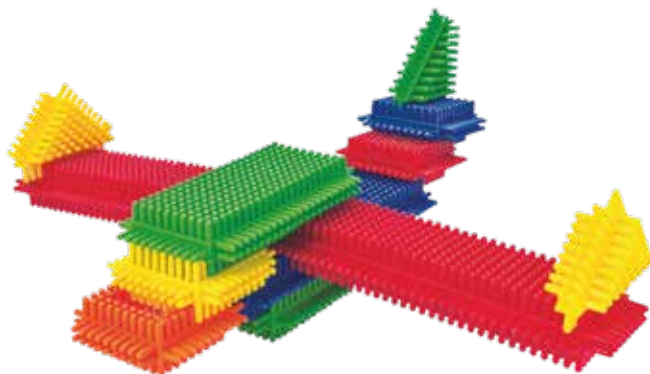

SACOLÃO LIG LIG JUNIOR

564-SLLJ