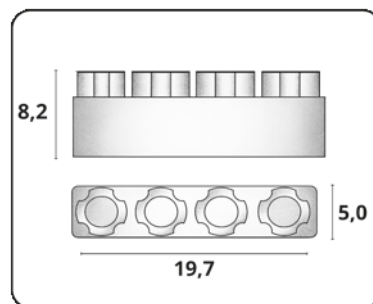

SACOLÃO BIG CONSTRUTOR