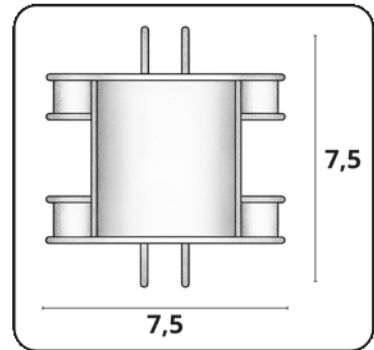

SACOLÃO BIG BRICKS

565-SBB

R$

76

+3
ANOS

150
PEÇAS

Contém: 1 Kit sacolão com 150 peças.

REFERÊNCIA
565-SBB

MEDIDAS DA EMBALAGEM
40,0x60,0

PESO DA EMBALAGEM
1,554 KG

QUANTIDADE MASTER
4

MEDIDAS DA MASTER
47,5x32,0x31,5

M³

MASTER
0,048

PESO DA MASTER
6,628 KG

INMETRO
010903/2023 7

398968 221260