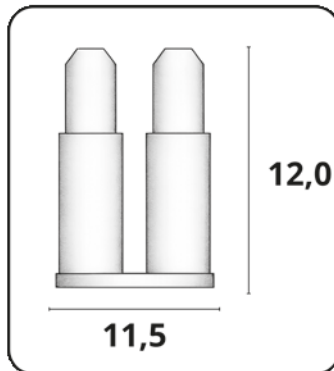

SACOLÃO FORMA KIDS

065-SFK

R$

+18
MESES

40
PEÇAS

84

Contém: 1 Kit sacolão com 40 peças.

REFERÊNCIA
065-SFK

MEDIDAS DA EMBALAGEM
60,0x80,0

PESO DA EMBALAGEM
2,498 KG

QUANTIDADE DA MASTER
2

MEDIDAS DA MASTER
73,0x36,0x23,5

M³

MASTER
0,062

PESO DA MASTER
5,484 KG

INMETRO
010813/2023 7

898968 221215