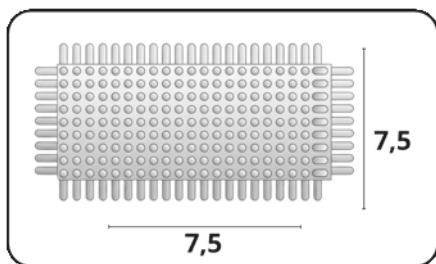

SACOLÃO LIG LIG JUNIOR

564-SLLJ

R$

+3
ANOS

150
PEÇAS

83

Contém: 1 Kit sacolão com 150 peças.

REFERÊNCIA
564-SLLJ

MEDIDAS DA EMBALAGEM
40,0x60,0

PESO DA EMBALAGEM
1,892 KG

QUANTIDADE MASTER
4

MEDIDAS DA MASTER
47,5x32,0x31,5

M³

MASTER
0,048

PESO DA MASTER
7,994 KG

INMETRO
010903/2023

7 898968 221253