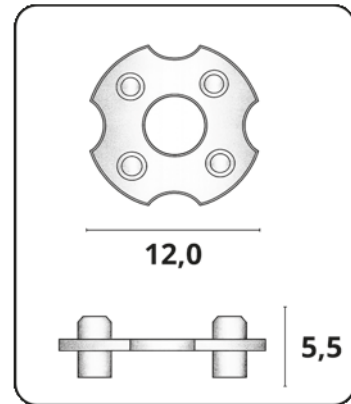

78

+18
MESES

44
PEÇAS

Contém: 1 Kit sacolão com 44 peças.

REFERÊNCIA

029-SBL

MEDIDAS DA EMBALAGEM
60,0x80,0

PESO DA EMBALAGEM
2,028 KG

QUANTIDADE MASTER
2

MEDIDAS DA MASTER
73,0x36,0x23,5

M³
MASTER
0,062

PESO DA MASTER
4,514 KG

010813/2023

7 898968 221192