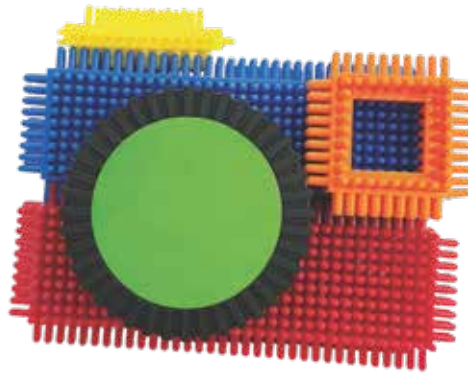

LIG LIG JUNIOR

055-LLJ