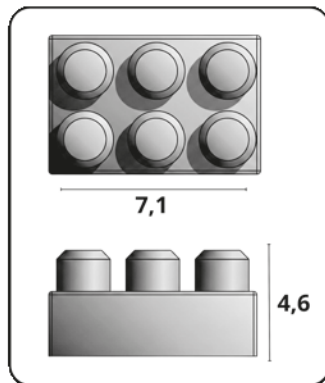

QUANTIDADE MASTER
2

MEDIDAS DA MASTER
54,0x37,5x27,5

MASTER
0,056

PESO DA MASTER
5,218 KG

INMETRO
010813/2023

7 898968 221222

SACOLÃO MAX BLOCOS

028-SMB