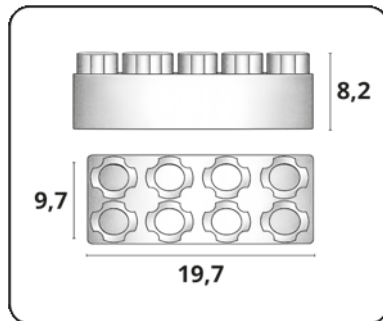

SACOLÃO BIG BLOCK

642-KBB

R$

+18
MESES

20
PEÇAS

82

Contém: 1 Kit sacolão com 20 peças.

REFERÊNCIA

642-KBB

MEDIDAS DA EMBALAGEM
60,0x80,0

PESO DA EMBALAGEM
2,474 KG

QUANTIDADE MASTER
4

MEDIDAS DA MASTER
68,5x40,0x35,5

MASTER
0,097

PESO DA MASTER
10,695 KG

INMETRO
010813/2023

7 898968 221277