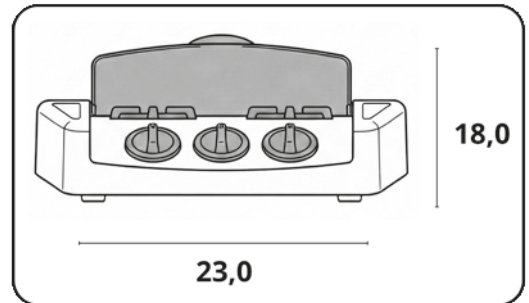

+3
ANOS

111
PEÇAS

Contém: 1 Kit sacolão com 111 peças.

REFERÊNCIA

080-SKP

MEDIDAS DA EMBALAGEM
40,0x60,0

PESO DA EMBALAGEM
1,192 KG

QUANTIDADE MASTER
4

MEDIDAS DA MASTER
47,5x32,0x31,5

M³

MASTER
0,048

PESO DA MASTER
5,170 KG

INMETRO
010748/2023 7

898968 221307