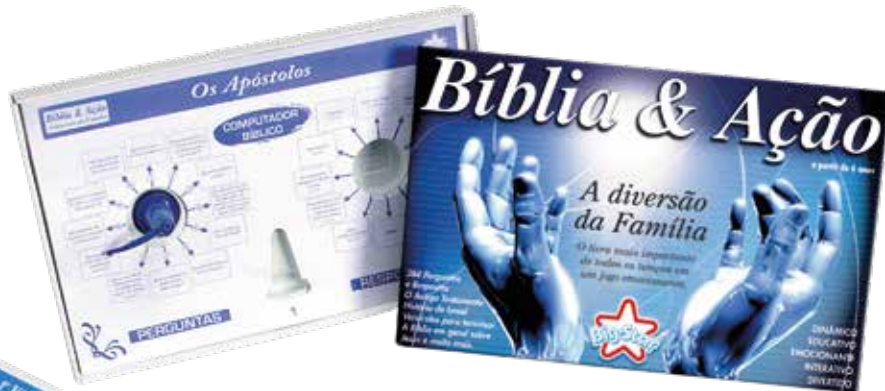

BÍBLIA & AÇÃO

Obtenha a resposta com a torre magnética.

027-BA