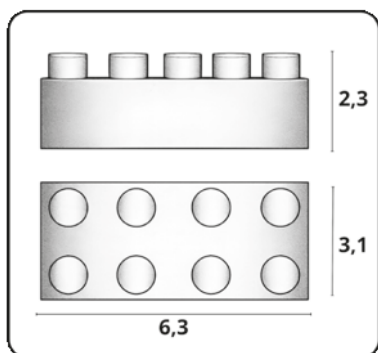

MEDIDAS DA MASTER
73,0x36,0x23,5

M³
MASTER
0,062

PESO DA MASTER
4,514 KG

010813/2023

7 898968 221192

SACOLÃO BLOCOS EDUCATIVIVOS

048-BE3

R\$