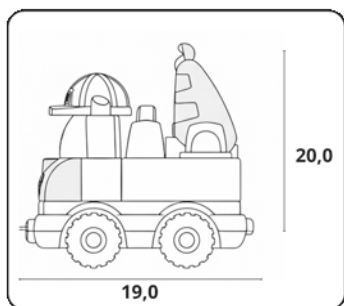

SACOLÃO KIT DESMONTÁVEL

648-KCD

R$

+18
MESES

6
Carrinhos

85

Contém: 1 Kit sacolão com 6 carrinhos de montar.

REFERÊNCIA
648-KCD

MEDIDAS DA EMBALAGEM
60,0x80,0

PESO DA EMBALAGEM
1,764 KG

QUANTIDADE MASTER
4

MEDIDAS DA MASTER
68,5x40,0x35,5

M³
MASTER
0,097

PESO DA MASTER
7,762 KG

INMETRO
010813/2023 7